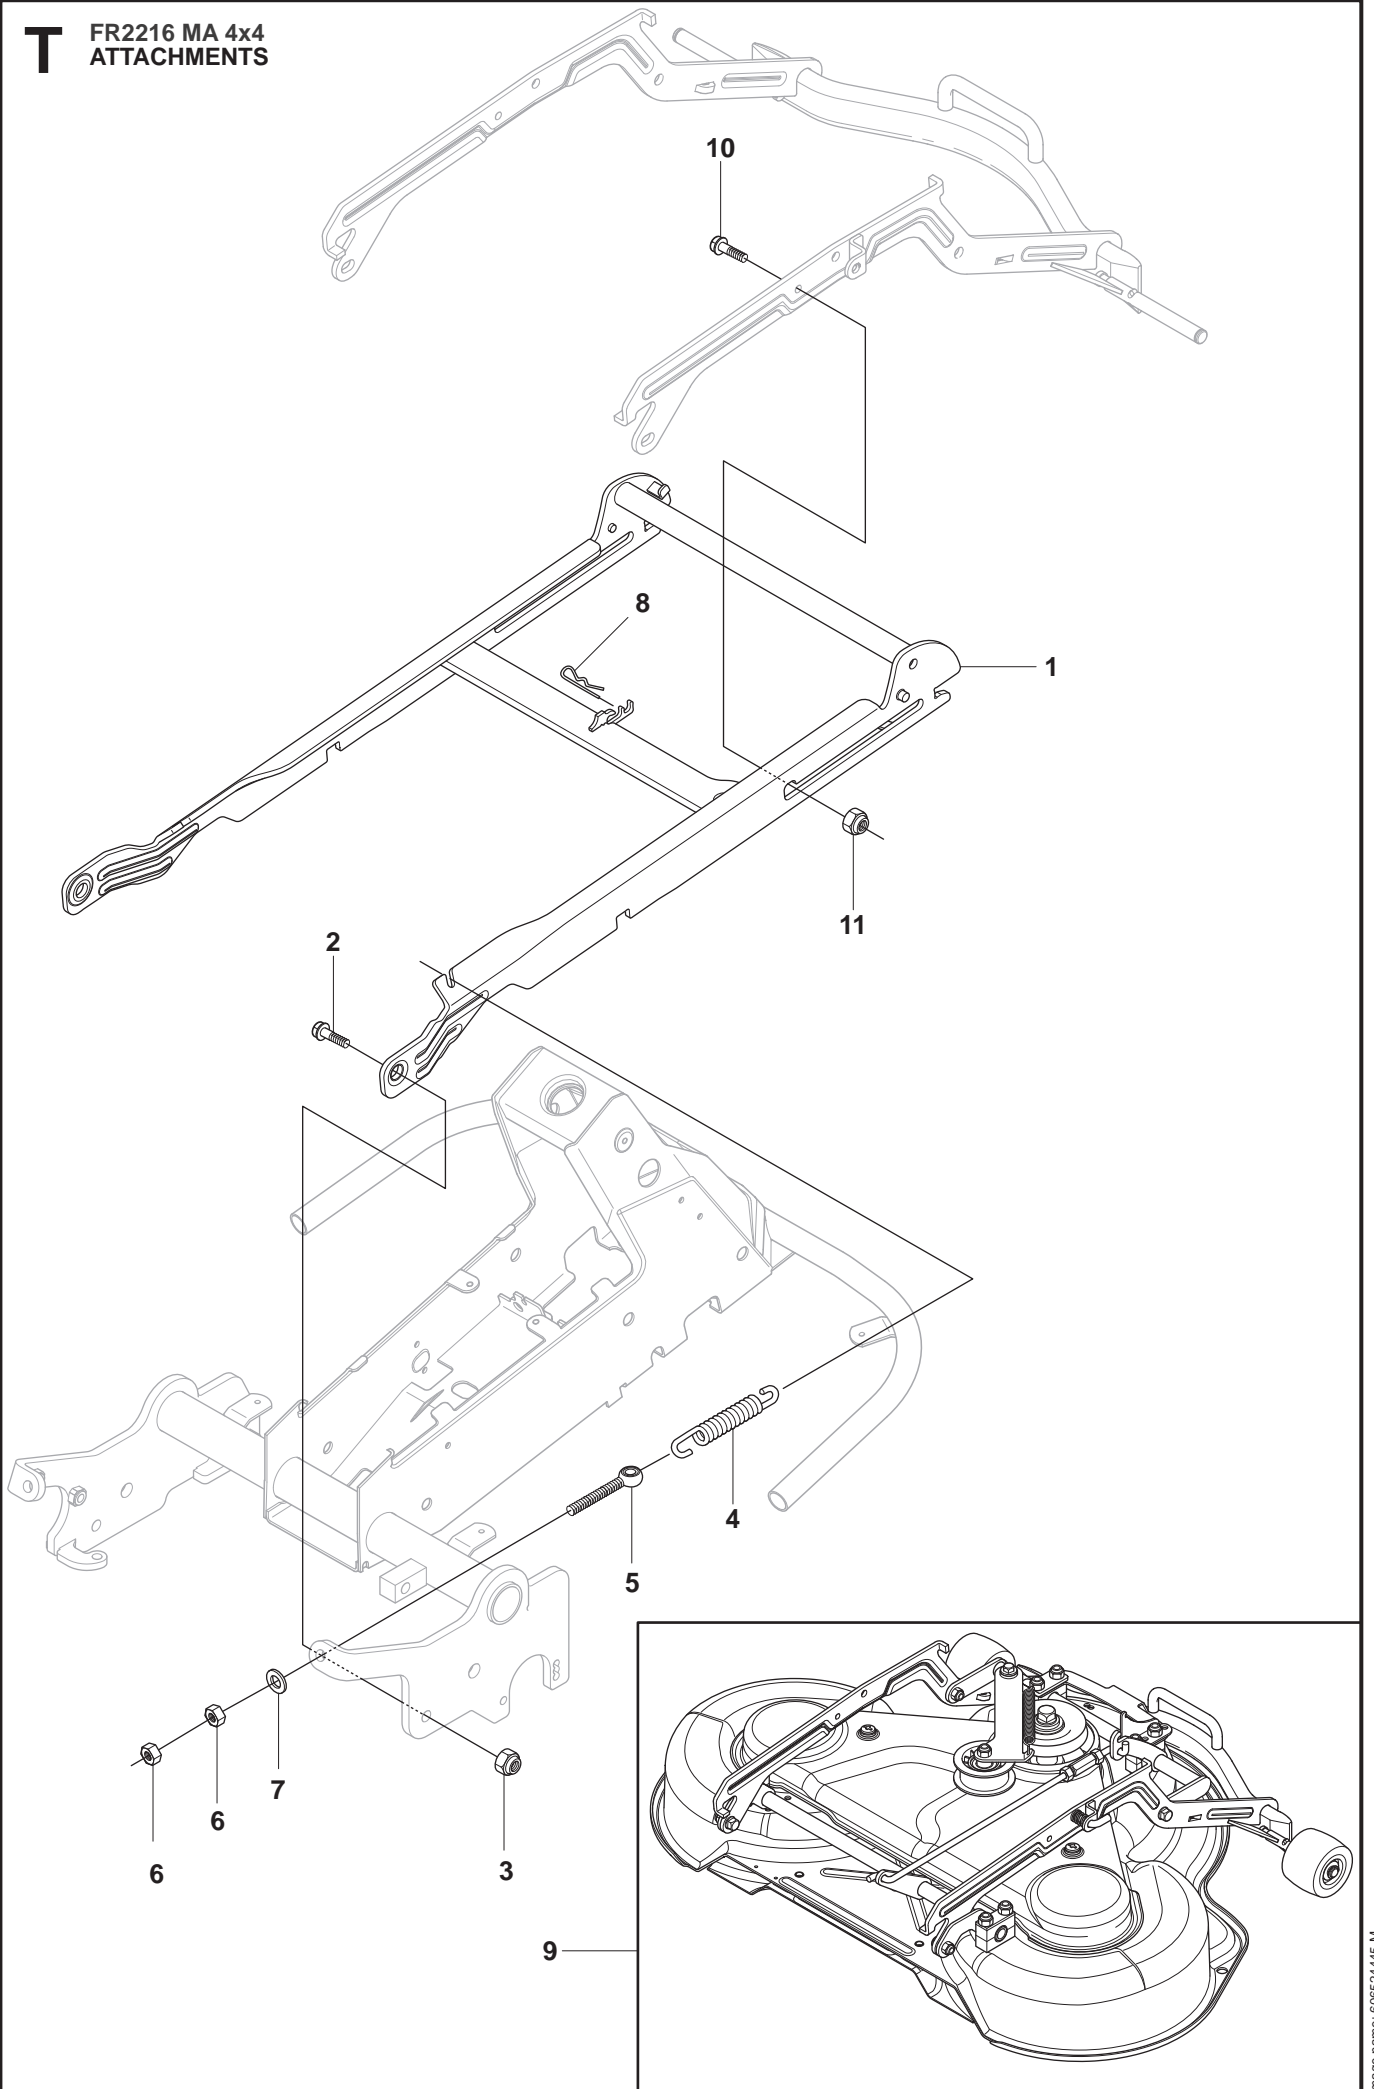

**T** FR2216 MA 4x4  
ATTACHMENTS

**FR2216 MA 4x4  
ATTACHMENTS**

<b>Pos.</b>	<b>Compl No.</b>	<b>Part No.</b>	<b>Description</b>	<b>Qty.</b>	<b>Notes</b>
1		544 40 11-02		1	
2		506 89 58-01		2	
3		732 25 22-01		2	
4		506 83 76-01		2	
5		506 83 77-01		2	
6		731 23 20-51		4	
7		734 11 72-01		2	
8		721 68 02-51		1	
9		544 43 79-04		1	
10		544 36 24-01		2	
11		732 21 18-01		2	